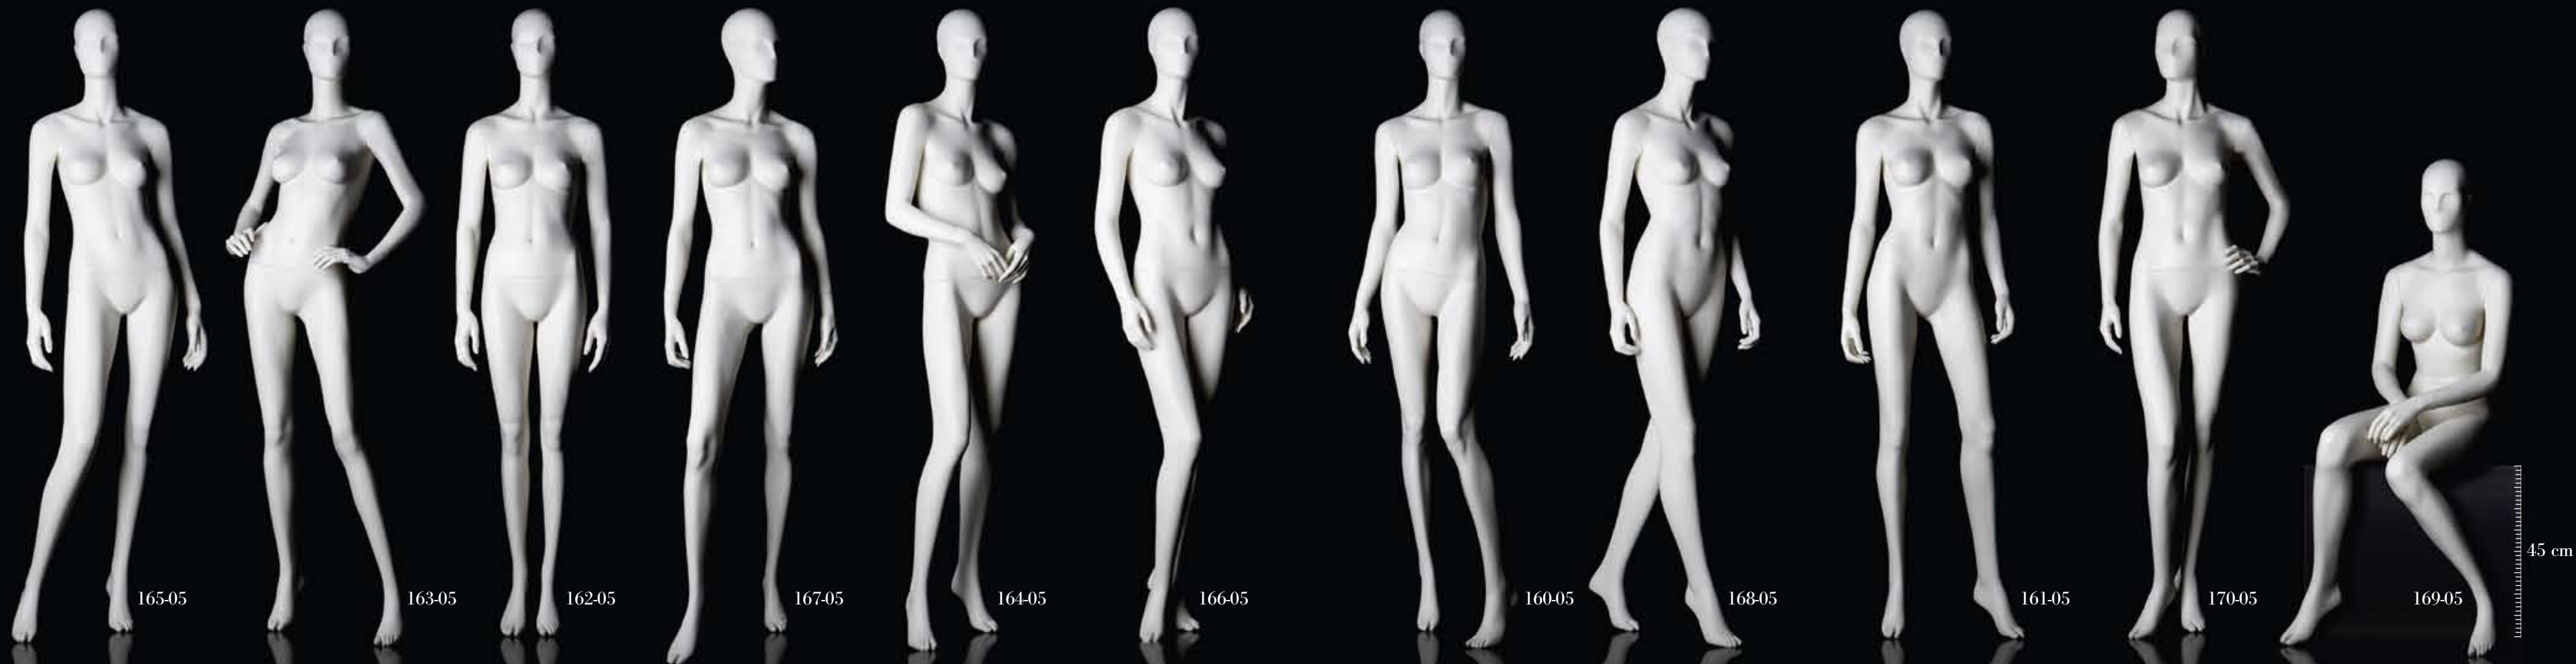

165-05

163-05

162-05

167-05

164-05

166-05

160-05

168-05

161-05

170-05

169-05

45 cm

Finitura / Finish

W1 Bianco / W1 White

Misure d'ingombro / Overall dimensions

160-05/161-05/162-05/164-05/165-05/166-05/167-05: A 184 cm; B 60 cm; C 38 cm

163-05: A 184 cm; B 76 cm; C 60 cm; 168-05: A 184 cm; B 40 cm; C 65 cm;

169-05: A 137 cm; B 53 cm; C 97 cm; 170-05: A 184 cm; B 60 cm; C 65 cm;

Attacchi / Fittings

Polpaccio / Calf

Misure / Sizes

Tg. 40/42 - collo 32 cm. - seno 84 cm. - vita 62 cm. - fianchi 88 cm. - scarpe 39 - tacco 8 cm.

Size 26/28 - neck 32 cm. - breast 84 cm. - waist 62 cm. - hips 88 cm. - shoes 39 - heel 8 cm.

Accessori / Accessories

Base in cristallo. Attacco piede e polpaccio / Crystal base. Foot and calf fitting.

Attenzione: tutte le misure sono approssimate / Note: all dimensions are approximate