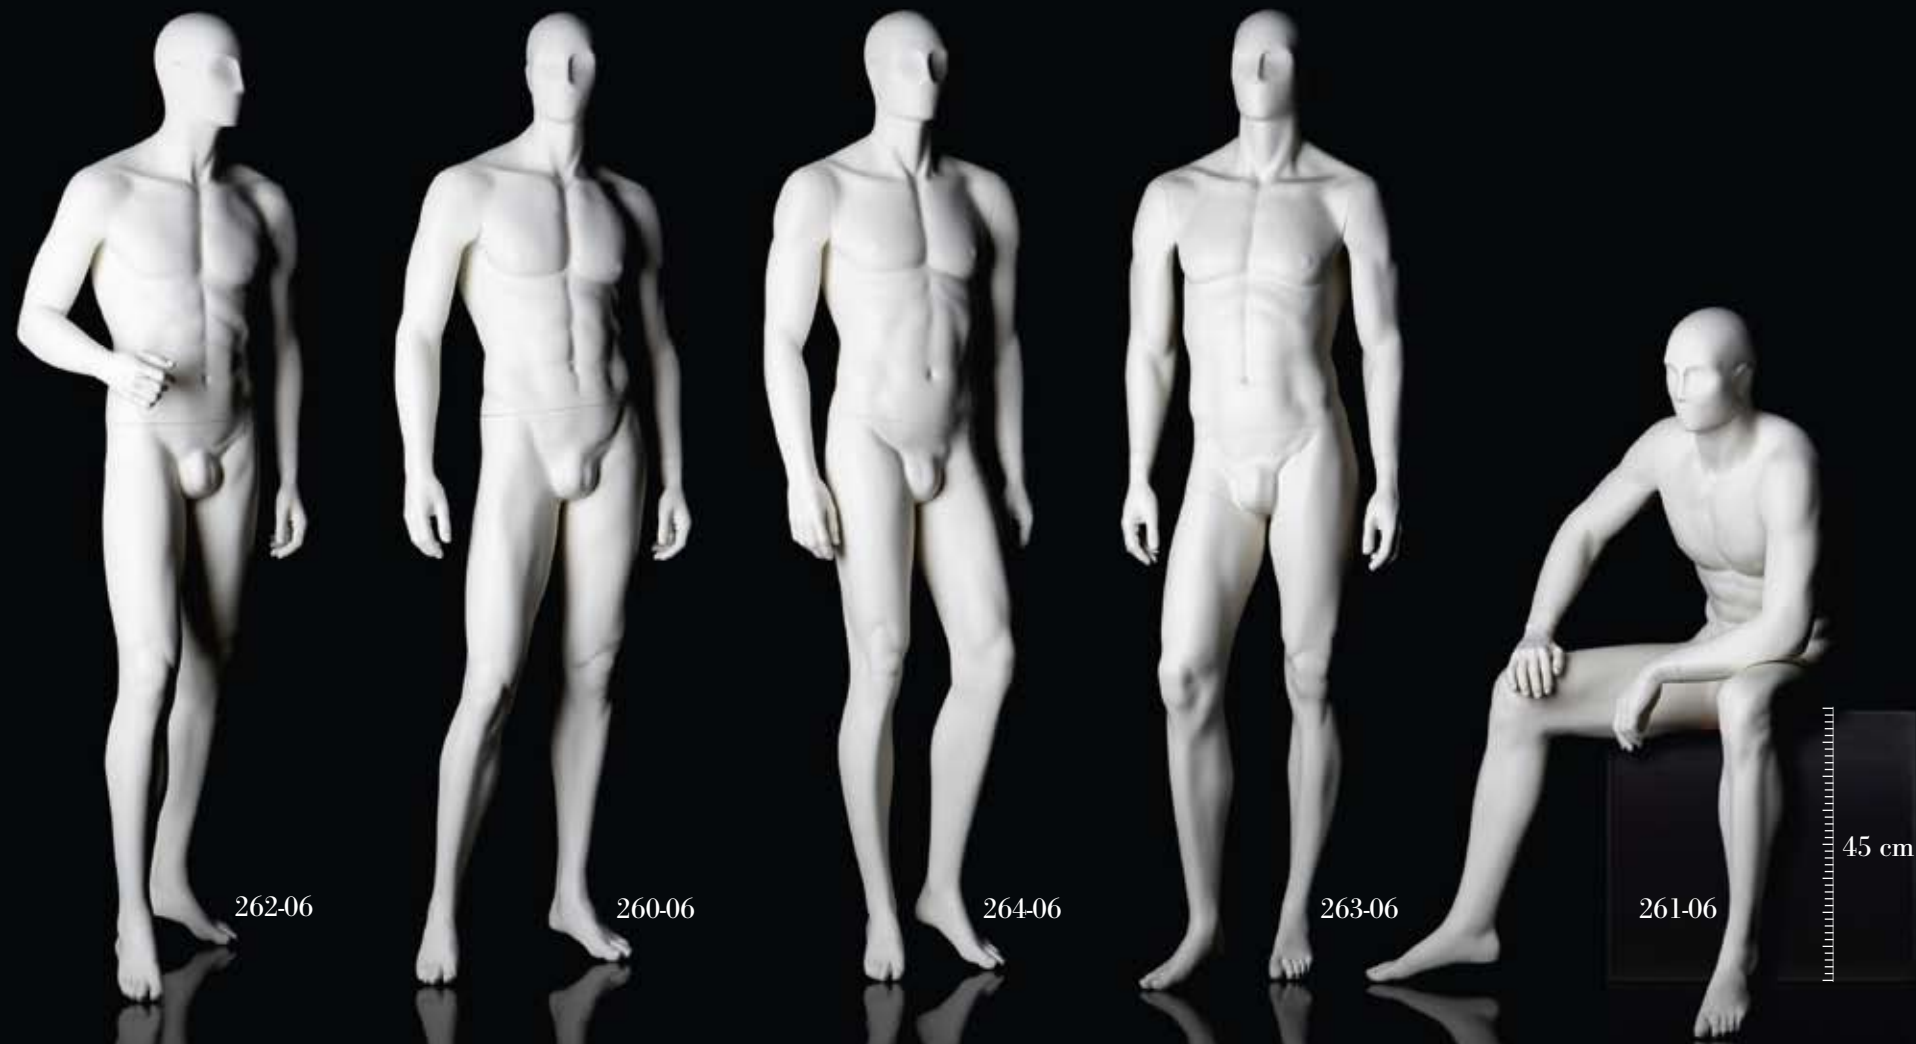

169-05: A 137 cm; B 53 cm; C 97 cm; 170-05: A 184 cm; B 60 cm; C 65 cm;

Attacchi / Fittings

Polpaccio / Calf

Misure / Sizes

Tg. 40/42 - collo 32 cm. - seno 84 cm. - vita 62 cm. - fianchi 88 cm. - scarpe 39 - tacco 8 cm.

Size 26/28 - neck 32 cm. - breast 84 cm. - waist 62 cm. - hips 88 cm. - shoes 39 - heel 8 cm.

Accessori / Accessories

Base in cristallo. Attacco piede e polpaccio / Crystal base. Foot and calf fitting.

Attenzione: tutte le misure sono approssimate / Note: all dimensions are approximate